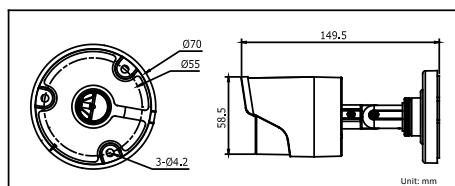

### Key features

- 2 ล้านพิกเซล (1930 x 1088) 1080P
- 1/2.7" Progressive Scan CMOS
- การแสดงผลของสี มีคุณภาพสูงสีเส้นสมจริง
- ให้ความละเอียดของภาพคมชัดในระดับ HD (High Definition)
- ติดตั้งง่ายมีขนาดเล็กกระทัดรัด มีขาตั้งในตัว
- รองรับ OSD menu control
- แสงอินฟราเรดสว่างไกลถึง 20 เมตร
- สามารถจับภาพได้ในสภาพแวดล้อมที่มีแสงน้อย
- สามารถติดตั้งได้ทั้งภายนอก-ภายในอาคาร

### Dimensions

Fu HDTVI 927	
<b>Camera</b>	
Image Sensor	2 MP CMOS Image Sensor
Signal System	PAL/NTSC
Effective Pixels	1930(H)*1088(V)
Min. Illumination	0.01 Lux @(F1.2,AGC ON), 0 Lux with IR
Shutter Time	1/25(1/30) s to 1/50,000 s
Lens	3.6mm (2.8mm, 6mm optional)
	Angle of View: 76.88°(3.6mm), 99.73°(2.8mm), 50.1°(6mm)
Lens Mount	M12
Day & Night	ICR
Angle Adjustment	Pan: 0 - 360°, Tilt: 0 - 90°, Rotation: 0 - 360°
Synchronization	Internal synchronization
Video Frame Rate	1080P@25 fps/1080p@30fps
HD Video Output	1 Analog HD output
S/N Ratio	More than 52dB
<b>Menu</b>	
AGC	Support
D/N Mode	Color/ BW / EXT
White Balance	Auto/Manual
BLC	Support
Language	English/Chinese
Function	Digital noise reduction, Mirror
<b>General</b>	
Working Temperature/ Humidity	-40 °C - 60 °C (-40 °F - 140 °F) Humidity 90% or less (non-condensing)
Power Supply	12 VDC
Power Consumption	Max. 3.5W
Weather Proof Ratings	IP66
IR Range	Up to 20m
Communication	Up the coax Protocol: HIKVISION-C (Coaxitron)
Dimensions	φ70×149.5 mm (φ2.76" ×5.89")
Weight	360 g (0.79 lb)