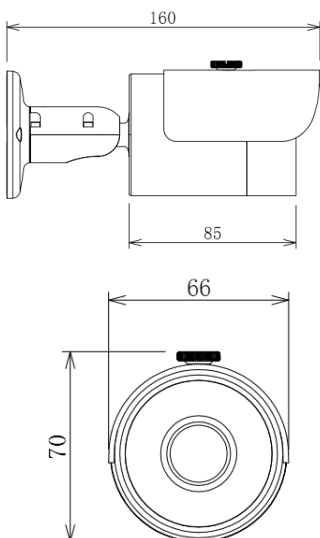

### Key features

- 1.3 ล้านพิกเซล (1280 x 960) 960P
- 1/3" AHD Sony IMX322 Progressive Scan CMOS
- การแสดงผลของสี ได้สีที่มีคุณภาพสูงสีที่สมจริง
- ให้ความละเอียดของภาพคมชัดในระดับ HD (High Definition)
- แสงอินฟราเรดสว่างไกลถึง 20-30 เมตร
- สามารถจับภาพได้ในสภาพแวดล้อมที่แสงน้อย
- สามารถติดตั้งได้ทั้งภายนอก-ภายในอาคาร
- 86.22x82.05x220.13mm (3.39"x3.23"x8.67")

### Dimensions

Fu AHD 723	
<b>Camera</b>	
Parameter	AHD 960p Camera
Image Sensor	1/3" AHD Sony IMX322 Progressive Scan CMOS
Signal System	PAL
Electronic pixels	1280 x (H) x 960 (V)
Min Illumination	0.01 Lux@F1.2.AGC ON),0 Lux with IR
Shutter Time	1/50(1/60) Second to 1/100,000 Second
Lens	3.6 mm(2.8mm,6mm,8mm,12mm,16mm optional)
Lens mount	M12
Day & Night	ICR
Synchronization	Internal synchronization
Video Frame rate	1--25fps(PAL),1--30fps(NTSC)
HD Video outout	HD outputs
S / N ratio	More than 58 dB
<b>Menu</b>	
Camera ID	On/off (0-255)
AGC	Support
OSD	No
D/N Mode	Color/BW/Auto/EXT
White Balance	Auto/User/Push/8000K/6000K/4200K/3000K
Privacy Mask	On/Off,maximum 2 zones
Motion Detection	On/Off,maximum 4 zones
BLC	Support
Anti-flicker	On/Off
Language	English/Chinese
Functions	Digital noise reduction,Mirror
<b>General</b>	
Working	-40°C - 60°C (-40°F - 140°F)
Temperature/Humidity	Humidity 90% or less (non-condensing)
Power supply	12 V DC
Power Consumption	Max.3W
Ingress protection Level	IP66
IR range	Up to 20-30m
Communication	Up the coax Protocol : HIKVISION-C(Coaxitron)
Dimensions	86.22x82.05x220.13mm(3.39"x3.23"x8.67")
Weight	430g (0.95 lbs)