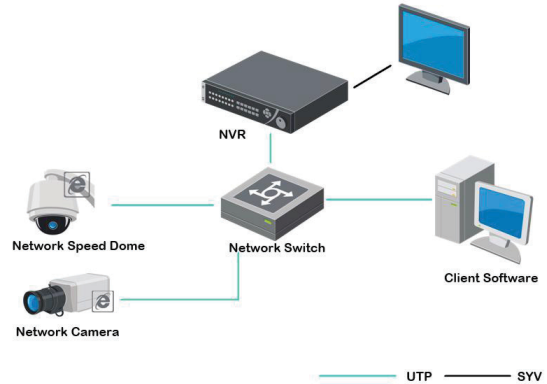

NVR 1104

NVR

Key features

- เครื่องบันทึก NVR ต่อกอง IP Camera ได้สูงสุดจำนวน 4 กล้อง
- ใช้สาย LAN ในการรับ-ส่งสัญญาณภาพ , เสียง , Control
- ระบบการบีบอัดข้อมูลแบบ H.264 เมนูภาษาไทย / อังกฤษ
- รองรับกล้อง IP Camera ที่ความละเอียดสูงสุด 2 ล้าน พิกเซล
- Resolution Output 1920x1080P ผ่าน HDMI และ VGA
- พอร์ต Audio In 1, Out 1, 2 USB
- พอร์ต LAN 10/100 Network Interface
- รองรับ Cloud SCAN QR Code ดูผ่านมือถือ
- รองรับระบบ Dual Stream
- รองรับ DDNS People Fu เร็ว แรง เสถียร
- รองรับฮาร์ดดิสก์ได้สูงสุด 4 TB (1 SATA)
- Size 365mm X 95mm X 260mm