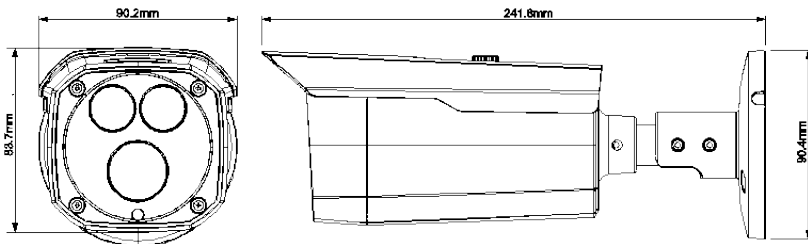

Fu HDCVI HFW 2120DP

HDCVI Camera

Key features

- กล้องระบบ HDCVI Technology
- 1/3" ความละเอียด 1.4 ล้านพิกเซล เป็น Chip CMOS
- 25/30/50/60fps ที่ความละเอียดที่ 720p
- สามารถส่งข้อมูลได้ระยะไกลด้วยความเร็วสูง
- Day/Night(ICR),AWB, AGC, BLC, 2D-DNR
- AWB (ปรับสมดุลสีภาพให้อัตโนมัติ) , ขดเขยเมื่อแสงสว่างน้อยลง ,
- การขดเขยแสงทั้งภาพ, 2D -DNR (ลด Noise ในเวลากลางคืน)
- ระยะอินฟราเรด 50 เมตร ให้แสงสว่างทั่วทั้งภาพในเวลากลางคืน
- เหมาะสำหรับติดตั้งภายนอก-ภายในอาคาร (IP67)

Dimensions

Fu HDCVI HFW 2120DP	
Camera	
Image Sensor	1/3" 1.4 Megapixel CMOS
Effective Pixels	13050(H) x 1049(V)
Electronic Shutter	1/3s~1/100,000s
Video Frame Rate	25/30/50/60 fps @720P
Synchronization	Internal
Min Illumination	0.01 Lux@F1.2(AGC ON) 0Lux IR on)
Video Output	1-channel BNC HDCVI high definition video output/CVBS standard defintion video output (Can switch)
Camera Features	
Max.IR LEDs Length	50 M, Smart IR
Day & Night	Auto(ICR) B&W / Color
Noise Reduction	2DNR/3DNR
OSD Menu	-
Lens	
Focal length	6mm (2.8 mm 3.6mm,8mm optional)
Mount type	M12
General	
Power Supply	DC12V±20%
Power Consumption	Max. 4.2W
Working Environment	-30°C ~+60°C Humidity is less than 95 % (no condensation)
Transmission Distance	Over 500m via 75-3 coaxial cable
Ingress Protection	IP67
Dimensions (WxDxH)	241.8mmx90.21mmx83.7mm
Weight	0.33kg
Others	Default : bracket included
Material	Metal