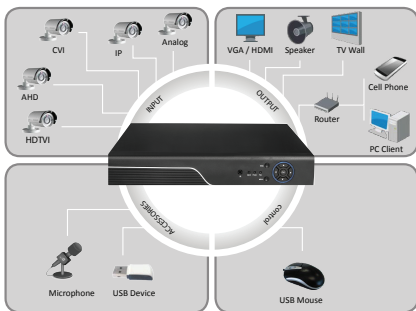

## Key Features

- เครื่องบันทึกระบบ All In One รองรับกล้องได้สูงสุดจำนวน 4 กล้อง
- รองรับระบบ HDTVI , HDCVI , AHD , Analog , IP Camera
- ใช้สาย RG6 ในการรับ-ส่งสัญญาณภาพ , เสียง , Control
- ระบบบีบอัดข้อมูลแบบ H.264 เมฆภาษาไทย/อังกฤษ
- บันทึกความละเอียดสูงสุด 1080N
- Resolution Output 1920x1080P ผ่าน HDMI , VGA , BNC
- Port Audio In 4 , Audio Out 1
- ฟังก์ชัน Switch Mode
- โหมดการบันทึก Manual / Schedule / Motion Detection
- รองรับ Scan QR Code
- รองรับ DDNS Peoplefu เร็ว แรง เสถียร
- รองรับ HDD สูงสุด 6 TB ( 1 SATA )