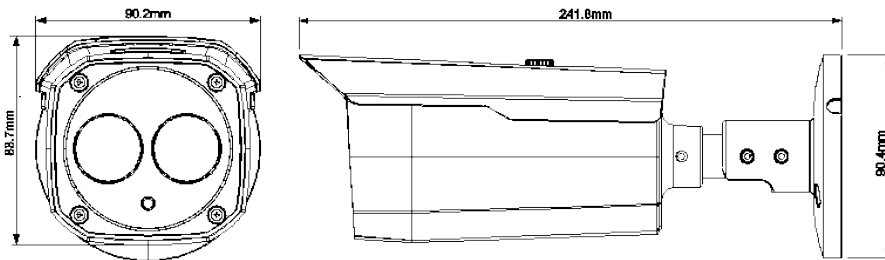

Fu HDCVI HFW 2120BP

HDCVI Camera

Key features

- กล้องระบบ HDCVI Technology
- 1/3" ความละเอียด 1.4 ล้านพิกเซล เป็น Chip CMOS
- 25/30/50/60fps ที่ความละเอียดที่ 720p
- สามารถส่งข้อมูลได้ระยะไกลด้วยความเร็วสูง
- Day/Night(ICR),AWB, AGC, BLC, 2D-DNR
- AWB (ปรับสมดุลสีภาพให้อัตโนมัติ) , ขดเขยเมื่อแสงสว่างน้อยลง ,
- การขดเขยแสงทั้งภาพ, 2D -DNR (ลด Noise ในเวลากลางคืน)
- ระยะอินฟราเรด 50 เมตร ให้แสงสว่างทั่วทั้งภาพในเวลากลางคืน
- เหมาะสำหรับการติดตั้งภายนอก-ภายในอาคาร (IP67)

Dimensions

FU HDCVI HFW 2120BP	
Camera	
Image Sensor	1/3" 1.4 Megapixel CMOS
Effective Pixels	13050(H) x 1049(V)
Electronic Shutter	1/3s~1/100,000s
Video Frame Rate	25/30/50/60 fps @720P
Synchronization	Internal
Min Illumination	0.01 Lux@F1.2(AGC ON) 0Lux IR on)
Video Output	1-channel BNC HDCVI high definition video output/CVBS standard defintion video output (Can switch)
Camera Features	
Max.IR LEDs Length	50 M, Smart IR
Day & Night	Auto(ICR) B&W / Color
Noise Reduction	2DNR/3DNR
OSD Menu	-
Lens	
Focal length	6mm (2.8 mm 3.6mm,8mm optional)
Mount type	M12
General	
Power Supply	DC12V±20%
Power Consumption	Max. 4.2W
Working Environment	-30°C ~+60°C Humidity is less than 95 % (no condensation)
Transmission Distance	Over 500m via 75-3 coaxial cable
Ingress Protection	IP67
Dimensions (WxDxH)	241.8mmx90.21mmx83.7mm
Weight	0.33kg
Others	Default : bracket included
Material	Metal