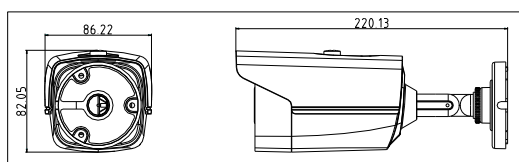

Fu HDTVI 929

HDTVI Camera

Key features

- 2 ล้านพิกเซล (1930 x 1088)
- 1/2.7" Progressive Scan CMOS
- การแสดงผลของสี ได้สีที่มีคุณภาพสูงสีเส้นสมจริง
- ให้ความละเอียดของภาพคมชัดในระดับ HD (High Definition)
- Patent EXIR Technology ให้แสงอินฟราเรดสว่างได้ไกลเป็นพิเศษ
- แสงอินฟราเรดสว่างไกลถึง 40 เมตร
- สนับสนุน OSD Menu Control
- สามารถจับภาพได้ในสภาพแวดล้อมที่แสงน้อย
- สามารถติดตั้งได้ทั้งภายใน-ภายนอกอาคาร
- 86.22x82.05x220.13mm (3.39"x3.23"x8.67")

Dimensions

Fu HDTVI 929	
Camera	
Parameter	Turbo 1080p EXIR Bullet Camera
Image Sensor	1/2.7" Progressive Scan CMOS
Signal System	PAL/NTSC
Electronic pixels	1930 (H) x 1088 (V)
Min Illumination	0.01 Lux@F1.2.AGC ON),0 Lux with IR
Shutter Time	1/25(1/30) s to 1 / 50,000 s
Lens	3.6mm (2.8mm, 6mm, 8mm, 12mm, 16mm optional) Angle of View: 90°(3.6mm), 55.4°(6mm), 41.6°(8mm), 26.6°(12mm), 20.6°(16mm)
Lens mount	M12
Day & Night	ICR
Synchronization	Internal synchronization
Video Frame rate	1080p@25fps/1080p@30fps
HD Video output	1 Turbo HD outputs
S / N ratio	More than 52 dB
Menu	
Camera ID	On/off (0-255)
AGC	Support
D/N Mode	Color/BW/Auto/EXT
White Balance	Auto/User/Push/8000K/6000K/4200K/3000K
Privacy Mask	On/Off,maximum 2 zones
Motion Detection	On/Off,maximum 4 zones
BLC	Support
Anti-flicker	On/Off
Language	English/Chinese
Functions	Digital noise reduction,Mirror
General	
Working	-40°C - 60°C (-40°F - 140°F)
Temperature/Humidity	Humidity 90% or less (non-condensing)
Power supply	12 V DC
Power Consumption	Max.3W
Ingress protection Level	IP66
IR range	Up to 40m
Communication	Up the coax Protocol : HIKVISION-C(Coaxitron)
Dimensions	86.22x82.05x220.13mm(3.39"x3.23"x8.67")
Weight	430g (0.95 lbs)