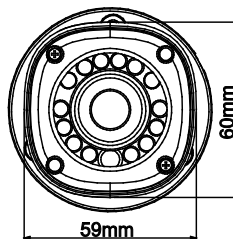

### Key features

- กล้องระบบ HDCVI Technology
- 1/2.7" ความละเอียด 2 ล้านพิกเซล เป็น Chip CMOS
- 25 fps ที่ความละเอียดที่ 1080p
- สามารถส่งข้อมูลได้ระยะไกลด้วยความเร็วสูง
- Day/Night(ICR),AWB, AGC, BLC, 2D-DNR
- AWB (ปรับสมดุลสีภาพให้อัตโนมัติ) , ขดเขยเมื่อแสงสว่างน้อยลง ,
- การขดเขยแสงทั้งภาพ, 2D -DNR (ลด Noise ในเวลากลางคืน)
- ระยะอินฟราเรด 30 เมตร ให้แสงสว่างทั่วทั้งภาพในเวลากลางคืน
- เหมาะสำหรับติดตั้งภายนอก-ภายในอาคาร (IP67)

### Dimensions

Fu HDCVI HFW 1230A	
<b>Camera</b>	
Image Sensor	1/2.7" 2Megapixel CMOS
Effective Pixels	1930(H)×1088(V)
Electronic Shutter	1/50s~1/100,000s
Video Frame Rate	25 fps @1080P
Synchronization	Internal
Min Illumination	0.01 Lux@F1.2(AGC ON ) 0Lux IR on)
Video Output	1-channel BNC HDCVI high definition video output
<b>Camera Features</b>	
Max.IR LEDs Length	Smart IR 30 M
Day & Night	Auto(ICR) B&W / Color
Noise Reduction	2DNR
OSD Menu	-
<b>Lens</b>	
Focal length	3.6mm (6mm optional )
Mount type	M12
<b>General</b>	
Power Supply	DC12V±20%
Power Consumption	Max. 3.6W
Working Environment	-30°C ~+60°C Humidity is less than 95 % (no condensation)
Transmission Distance	-Over 500m via 75-3 coaxial cable
Ingress Protection	IP67
Dimensions (WxDxH)	70mmx154mm.
Weight	0.2kg
Others	Default : bracket included
Material	Plastic