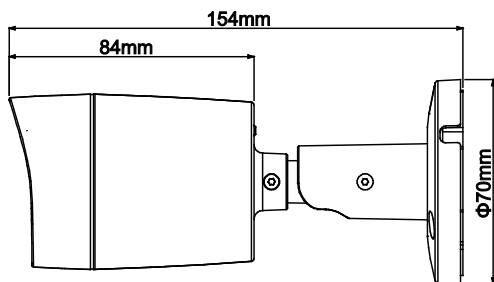

### Key features

- กล้องระบบ HDCVI Technology
- 1/2.7" ความละเอียด 2 ล้านพิกเซล เป็น Chip CMOS
- 25 fps ที่ความละเอียดที่ 1080p
- สามารถส่งข้อมูลได้ระยะไกลด้วยความเร็วสูง
- Day/Night(ICR),AWB, AGC, BLC, 2D-DNR
- AWB (ปรับสมดุลสีภาพให้อัตโนมัติ) , ขดเขยเมื่อแสงสว่างน้อยลง ,
- การขดเขยแสงทั้งภาพ, 2D -DNR (ลด Noise ในเวลากลางคืน)
- ระยะอินฟราเรด 30 เมตร ให้แสงสว่างทั่วทั้งภาพในเวลากลางคืน
- เหมาะสำหรับติดตั้งภายนอก-ภายในอาคาร (IP67)

### Dimensions

Fu HDCVI HFW 1230A	
<b>Camera</b>	
Image Sensor	1/2.7" 2Megapixel CMOS
Effective Pixels	1930(H)×1088(V)
Electronic Shutter	1/50s~1/100,000s
Video Frame Rate	25 fps @1080P
Synchronization	Internal
Min Illumination	0.01 Lux@F1.2(AGC ON ) 0Lux IR on)
Video Output	1-channel BNC HDCVI high definition video output
<b>Camera Features</b>	
Max.IR LEDs Length	Smart IR 30 M
Day & Night	Auto(ICR) B&W / Color
Noise Reduction	2DNR
OSD Menu	-
<b>Lens</b>	
Focal length	3.6mm (6mm optional )
Mount type	M12
<b>General</b>	
Power Supply	DC12V±20%
Power Consumption	Max. 3.6W
Working Environment	-30°C ~+60°C Humidity is less than 95 % (no condensation)
Transmission Distance	-Over 500m via 75-3 coaxial cable
Ingress Protection	IP67
Dimensions (WxDxH)	70mmx154mm.
Weight	0.2kg
Others	Default : bracket included
Material	Plastic